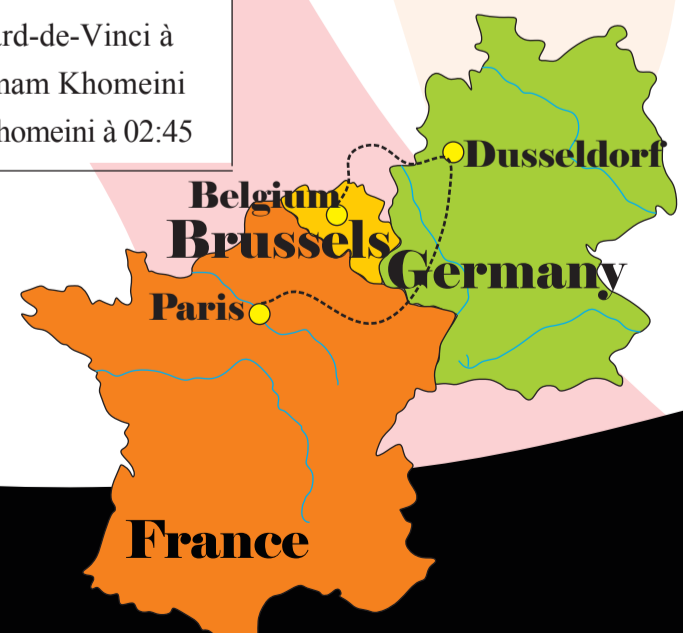

پژواک
پژوهش ایده کاوش (سهامی خاص)
Research & Innovation Co.

Day	Date	Ville	Programme de visite
1	Dimanche 3 décembre 2017	Téhéran-Bruxelles	<ul style="list-style-type: none"> Présence à l'aéroport international Imam Khomeini, à 01:20 Départ à destination de l'aéroport de Rome Fiumicino à 04:20 Départ de l'aéroport de Rome Fiumicino à destination de l'aéroport de Bruxelles Arrivée à l'aéroport de Bruxelles à 10:35 Séjour à l'hôtel Husa President Park
2	Lundi 4 décembre 2017	Bruxelles	<ul style="list-style-type: none"> Petit-déjeuner, 07:30-08:30 Séjour à l'hôtel Husa President Park
3	Mardi 5 décembre 2017	Bruxelles-Düsseldorf	<ul style="list-style-type: none"> Petit-déjeuner, 06:30-07:30 Visite de l'entreprise Knocke Arabians Visite de l'entreprise Privilege Arabia Séjour à l'hôtel Asahi à Düsseldorf
4	Mercredi 6 décembre 2017	Düsseldorf	<ul style="list-style-type: none"> Petit-déjeuner 07:00-08:00 Départ de l'hôtel pour visiter l'entreprise Darius Arabian Séjour à l'hôtel Asahi (Düsseldorf)
5	Jeudi 7 décembre 2017	Düsseldorf-Paris	<ul style="list-style-type: none"> Petit-déjeuner, 07:00- 08:00 Départ de Düsseldorf à destination de Paris à 09:00 Séjour à l'hôtel Mercure Paris Porte De Versailles Expo
6	Vendredi 8 décembre 2017	Paris	<ul style="list-style-type: none"> Petit-déjeuner, 06:30-07:30 Départ de l'hôtel pour visiter l'Institut français du cheval et de l'équitation (IFCE) Visite du centre équestre et d'élevage de cheval de Domaine de Chantilly Visite de l'Union Nationale Interprofessionnelle du Cheval Séjour à l'hôtel Mercure Paris Porte De Versailles Expo
7	Samedi 9 décembre 2017	Paris	<ul style="list-style-type: none"> Petit-déjeuner, 07:30-08:30 Séjour à l'hôtel Mercure Paris Porte De Versailles Expo
8	Dimanche 10 décembre 2017 Lundi 11 décembre 2017	Paris-Téhéran	<ul style="list-style-type: none"> Petit-déjeuner, 07:00-08:00 Présence à l'aéroport Charles de Gaulle à Paris à 10:10 Départ de l'aéroport Charles de Gaulle à destination de l'aéroport international Léonard-de-Vinci à 13 :10 Départ de l'aéroport international Léonard-de-Vinci à destination de l'aéroport international Imam Khomeini Arrivée à l'aéroport international Imam Khomeini à 02:45