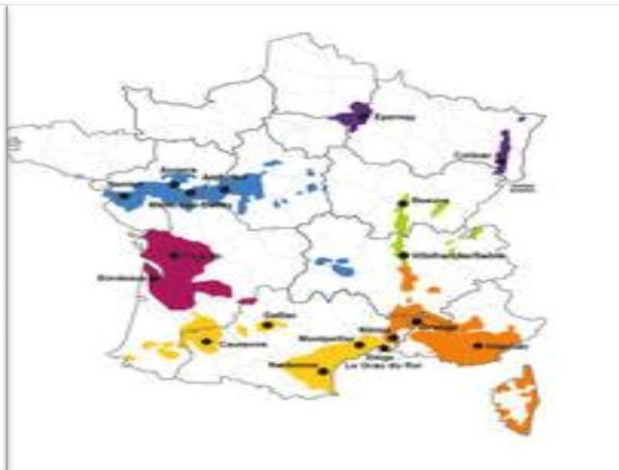

RICHTER

نام شرکت	مرکز قلمه زنی و شرکت ریشر (Richter)
مکان شرکت	آبیگنان - فرانسه
مکان بازدید	مرکز قلمه زنی و نهال کاری شرکت ریشر - کارخانه شرکت ریشر
زمینه فعالیت	شرکت ریشر با بیش از ۱۰۰ سال سابقه در زمینه قلمه زنی و پرورش تاک، یکی از بزرگترین مراکز تولید و صادرات نهال می باشد. فعالیت های این شرکت همواره هم گام با پیشرفت تکنولوژی بوده است. هم اکنون انجام پیوندها و تولید نهال های مورد نظر از واریته های مختلف با تکنولوژی روز دنیا و با استفاده از ماشین های پیشرفته انجام می پذیرد. هدف این مرکز همواره تولید انواع با کیفیت بوده است و در همین راستا مراحل انتخاب نهال ها و فاکتور های بهداشتی مورد نظر در انجام پیوند به طور مداوم توسط متخصصان مورد بررسی قرار می گیرد.
نوع بازدید	بازدید از مرکز قلمه زنی و پیوند نهال، بازدید از تاکستان، بازدید از مرکز فرآوری انگور

ارائه توضیحات مقدماتی پیش از ورود به مراکز قلمه زنی شرکت ریشر- آبیگان- فرانسه

بازدید میدانی و جلسات پرسش و پاسخ از مراکز قلمه زنی تاک های شرکت ریشر- آبیگان- فرانسه

موسسه آی اف وی (IFV institute)

INSTITUT FRANÇAIS
DE LA VIGNE ET DU VIN

نام شرکت	موسسه آی اف وی (IFV institute)
مکان شرکت	مون پولیه – فرانسه
مکان بازدید	مکان موسسه، مرکز تولید نهال و قلمه زنی
زمینه فعالیت	موسسه آی اف وی یکی از مراکز تحقیقاتی در زمینه پرورش نهال وارینه های گوناگون انگور می باشد. این موسسه با سابقه درخشان در تولید قلمه و نهال با کیفیت و همچنین کاشت تاکستان های وسیع در کشور فرانسه و سراسر دنیا یکی از برجسته ترین موسسه های فعال در این حوزه می باشد. این موسسه همچنین در زمینه مشاوره تاکستان ها و شرکت های فرآوری انگور فعالیت دارد.
نوع بازدید	بازدید از مرکز تولید نهال و فرآوری انگور